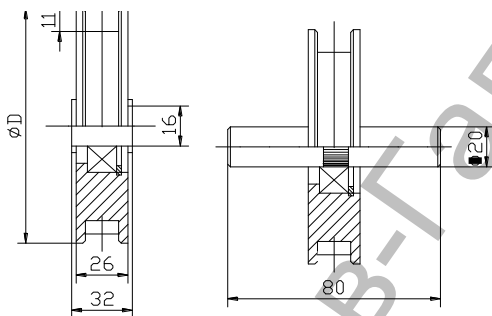

Ролка Estebro® за плъзгаци се врати с втулка ф 120x20 мм, стоманена

Cod	Dimens.	$\varnothing D$			Peso Max. Kg
973	80x20	78	16	7,30	655
974	90x20	88	8	5,45	655
975	100x20	98	8	7,10	655
976	120x20	118	6	8,80	655
977	150x20	147	4	10,35	655

20 mm squared-groove wheel

Family: Wheels

Material: 11SMn30 steel

Finish: Zinc-plated

Maximum weight supported by the bearing*: See table

Description: Wheel with a 6204 2RS bearing. It is normally installed on overhead doors to allow the displacement of the cable. It can be supplied with reducing sleeves to 16 mm, or with an axle of \varnothing 20 mm and 80 mm long.

*In perfect conditions of installation, usage and maintenance.

Продукт: [Ролка Estebro® за плъзгаци се врати с втулка ф 120x20 мм, стоманена](#)

Категория: [Плъзгаци се врати](#)

Бранд: [Estebro®](#)

Категория бранд: [Ролка Estebro®](#)